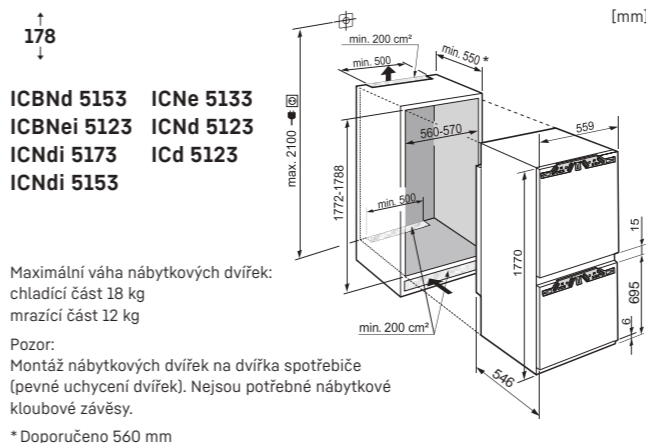

Schéma montáže