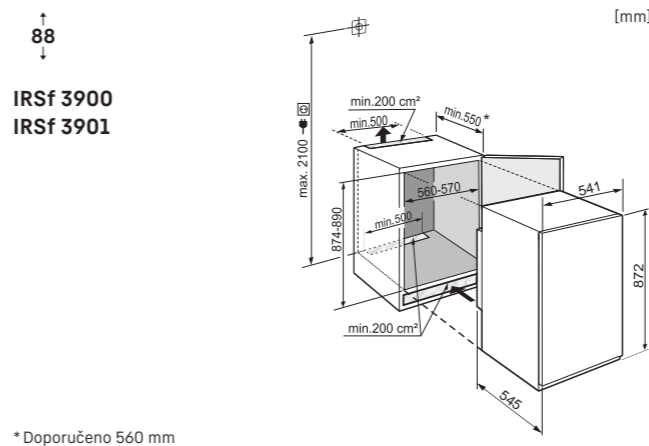

IRSf 3900
IRSf 3901

* Doporučeno 560 mm