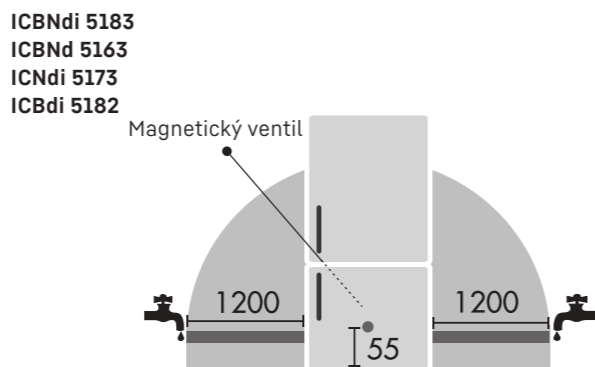

Schéma montáže

Plánujete novou kuchyň? Chcete ji dodatečně dovybavit nebo nahradit staré spotřebiče novými? V kompletní nabídce společnosti Liebherr najdete jistě ten správný spotřebič právě pro Vás. Liebherr jako specialista na chladicí a mrazicí techniku Vám nabízí vysoce kvalitní spotřebiče se všemi výhodami nejmodernější chladicí techniky.