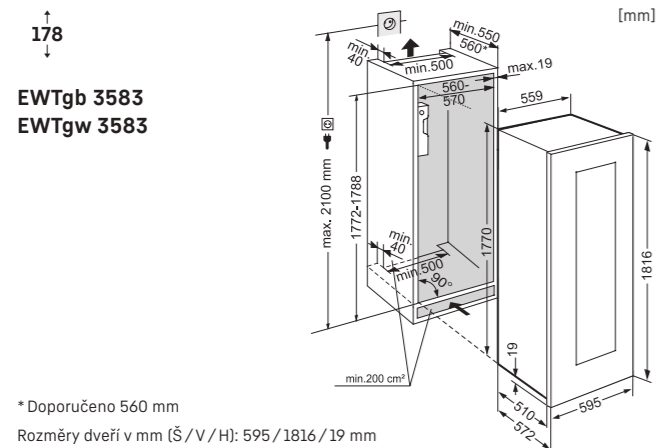

Schéma montáže