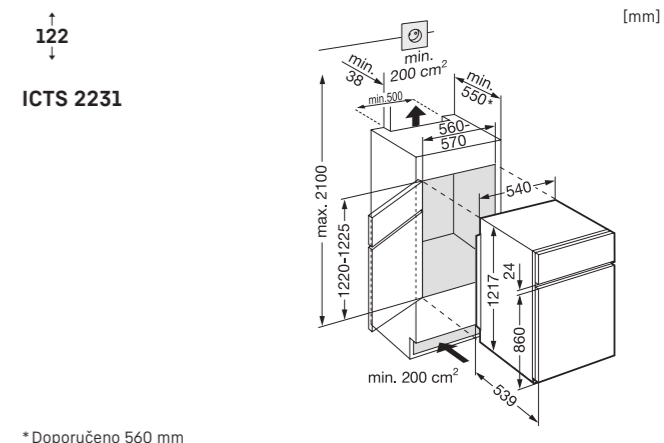

Schéma montáže