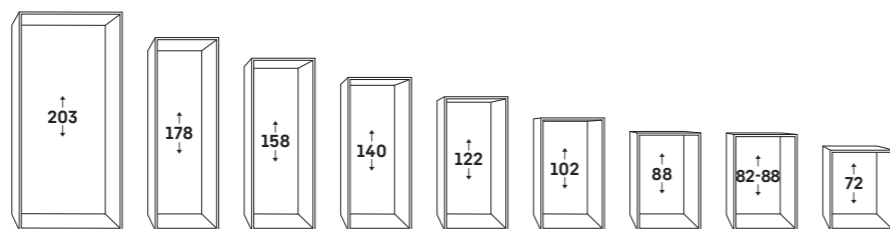

Rozměry výklenků

Rozměry výklenku pro spotřebiče určené k zabudování jsou standardizovány a vycházejí z výklenků kuchyňského nábytku. Poskytují informace o výšce a šířce přístroje.

Klimatické třídy

Klimatické třídy vymezují minimální a maximální teplotu okolí, tedy teplotu v prostou okolo přístroje, která je nezbytná pro optimální provoz, tedy stabilní udržování požadovaných teplot uvnitř chladničky nebo mrazničky. Následující klimatická hodnocení byla definována (dle DIN EN ISO 15502).

Superúsporné

Využití nejmodernější elektroniky kombinované s vysoce účinnými chladicími systémy umožňuje značce Liebherr nabízet ve všech skupinách výrobků atraktivní a superúsporný program s přístroji v nejlepších energetických třídách. Kompletní spektrum tříd účinnosti naleznete na straně 15. Podle (EU) 2017/1369 6a.

Čtyřbodové zafixování spotřebiče

Propracovaným konstrukčním řešením Liebherr umožňuje velmi jednoduchou, ale zároveň velmi bezpečnou a bezporuchovou instalaci svých výrobků do Vašich kuchyňských linek. Všechny spotřebiče s pevným uchycením kuchyňských dvířek jsou vybaveny speciálním montážním segmentem čtyřbodového uchycení jako standard. Kotvící body jsou diskrétně skryty. Vytváří hloubkový doraz v horní a dolní části. Toto vložení omezení zajišťuje optimální vyrovnání spotřebiče a umístění v jednotce.

Vario sokl

Vario sokl u vestavěných modelů UIK, SUIG, UWT a UWK může být přizpůsoben na výšku a hloubku kuchyňské linky. Všechny čtyři polohovatelné podpěry mohou být zepředu nastaveny až o 50 mm. Větrací mřížka může být také přesunuta až o 55 mm, aby odpovídala přední části kuchyňské linky.

Výškové regulační prvky s nezávislou nastavitelností

Vyšší přístroje (pro výklenky od 140 cm a výše) jsou po obou stranách v úrovni stojné plochy soklu přístroje opatřeny dvěma samostatnými regulačními prvky pro výškové vyrovnání. Těmi lze doladit správné usazení a vyrovnání spotřebiče a zajistit jej proti naklání. Kromě toho mají všechny spotřebiče dvě nastavitelné přední nohy. Přínosem je správné zavírání dveří, dosednutí těsnění a tím pádem efektivní provoz přístroje.

Dekorační panel / Dekorativní rámeček / Dekorativní vyrovnávací lišty

Na těchto spotřebičích lze instalovat dekorační panel o tloušťce až 4 mm, korespondující svým designem s okolním kuchyňským nábytkem. Je umístěn v dekorativním rámu na dvířkách spotřebiče. Pokud je Váš stávající dekorační panel příliš malý pro nový přístroj, může být instalován s vyrovnávacími lištami, které odpovídají barvě dekorativního rámečku. V závislosti na rozměrech Vašeho dekoračního panelu a s ohledem na designovou sladkost celé instalace, mohou být použity jedna nebo dvě vyrovnávací lišty (horní a nebo spodní). Tyto lišty jsou dostupné ve třech výškách (16, 41 a 60 mm) a v barvách (hnědá, bílá a hliník). Dekorační panely a vyrovnávací lišty jsou dostupné jako volitelné příslušenství.