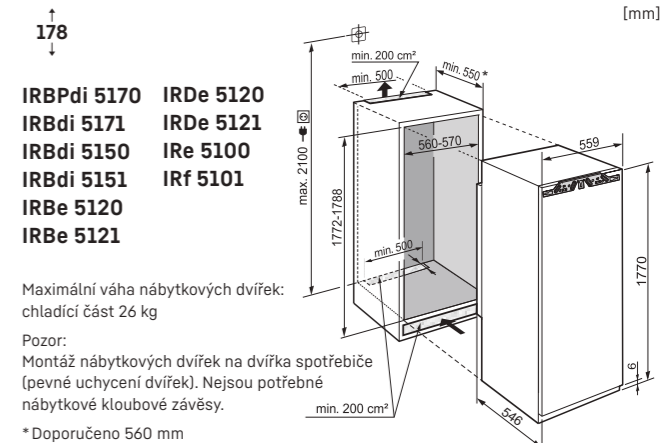

Schéma montáže

Schéma montáže

IRCBf 5121
IRCf 5121

Maximální váha nábytkových dvířek:
chladicí část 18 kg
mrazicí část 12 kg

Pozor:
Montáž nábytkových dvířek na dvířka spotřebiče
(pevné uchycení dvířek). Nejsou potřebné nábytkové
kloubové závěsy.