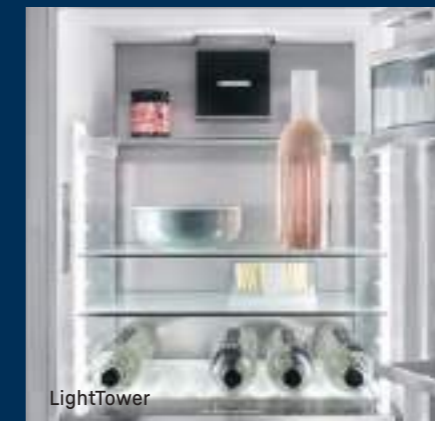

Touch & Swipe

LightTower