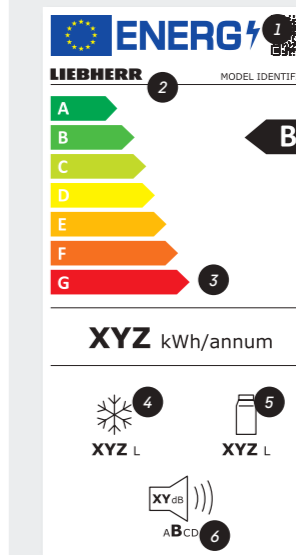

Nový energetický štítek EU pro elektrická zařízení.

Energeticky efektivní a neefektivní zařízení je nyní opět možné lépe rozlišit. S reformou energetického štítku budou zařízení opět rozdělena na stupnici energetické účinnosti od A do G. To přispěje k výrazně větší přehlednosti.

Technika se stále inovuje. A ani my nezůstáváme nikdy stát.

Neustále pracujeme na funkcích, které usnadňují práci v běžném životě, optimalizují skladování a snižují spotřebu. Jako jeden z prvních výrobců v Evropě jsme již dříve vyvinuli chladničky a mrazničky s nejvyšší třídou energetické účinnosti. A to je také náš nárok pro budoucnost. Chladničky a mrazničky ostatně pracují 24 hodin denně a na jejich vrub jde až 15 procent účtu za dodávku elektrické energie. Naše přístroje spotřebují méně energie, a proto významným způsobem přispívají k ochraně klimatu.

1. 1 QR kód pro identifikaci výrobku v databázi EU EPREL (European Product Database for Energy Labeling).
2. 2 „Model Identifier“ pro manuální identifikaci výrobku v databázi EU EPREL, např. pomocí čísla artiklu.
3. 3 Nová stupnice energetické účinnosti „A“ až „G“. „G“ je ovšem určeno jen pro chladicí boxy na víno.
4. 4 Celkový objem všech mrazicích přihrádek.
5. 5 Celkový objem všech chlazených a chladicích přihrádek.
6. 6 Hladina hluku se nyní zařazuje do tříd „A“ až „D“.