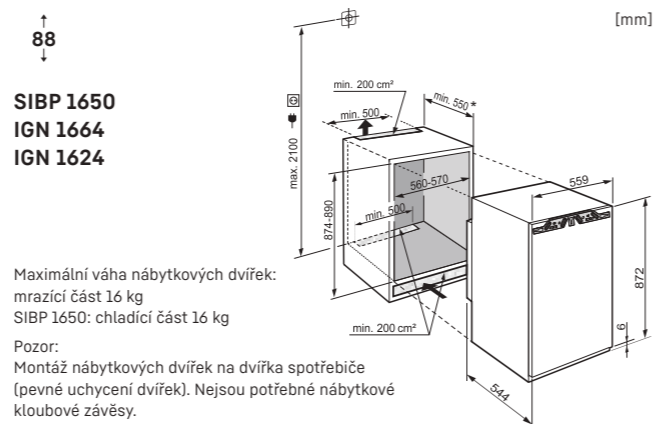

* Doporučeno 560 mm

SIBP 1650
IGN 1664
IGN 1624

Maximální váha nábytkových dvířek:
mrazicí část 16 kg
SIBP 1650: chladicí část 16 kg

Pozor:
Montáž nábytkových dvířek na dvířka spotřebiče
(pevné uchycení dvířek). Nejsou potřebné nábytkové
kloubové závěsy.