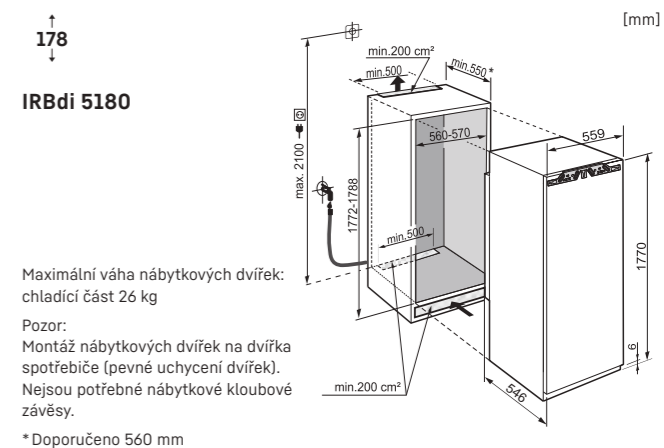

Schéma montáže

Schéma montáže

IRCBf 5121
IRCf 5121

Maximální váha nábytkových dvířek:
chladicí část 18 kg
mrazicí část 12 kg

Pozor:
Montáž nábytkových dvířek na dvířka spotřebiče
(pevné uchycení dvířek). Nejsou potřebné nábytkové
kloubové závěsy.