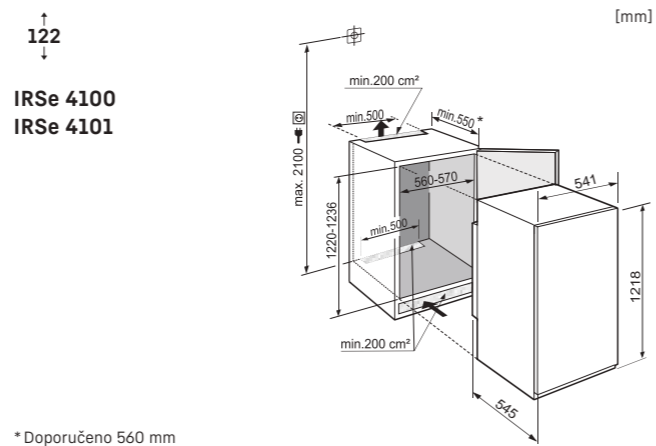

IRSe 4100
IRSe 4101

* Doporučeno 560 mm