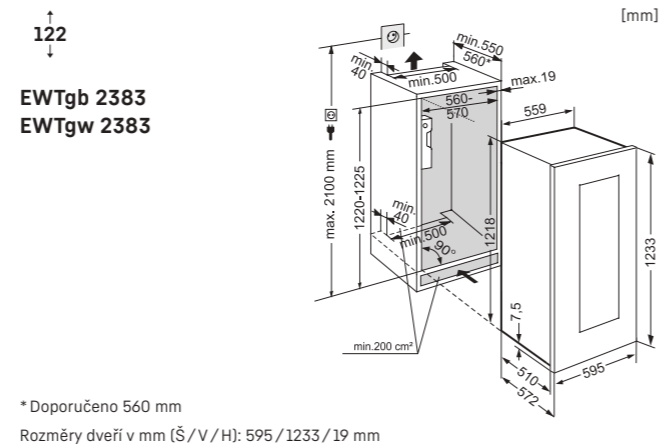

Maximální váha nábytkových dvířek: 10 kg

Schéma montáže

EWTdf 3553

Schéma montáže

EWTdf 2353

EWTdf 1653

Schéma montáže

Prosklené dveře s nerezovým rámečkem.
Rozměry dveří v mm (Š / V / H): 595 / 450 / 35 mm