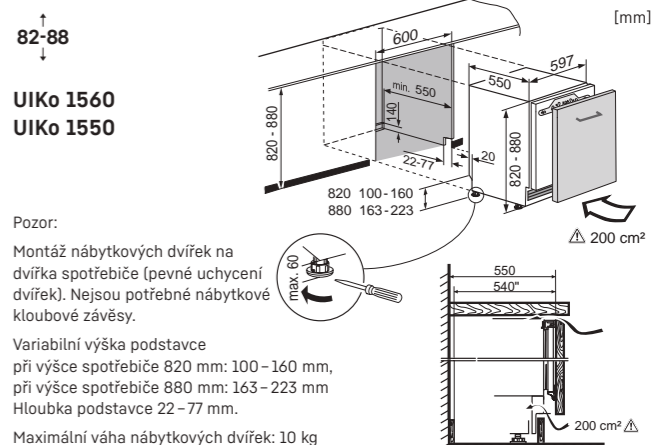

Maximální váha nábytkových dvířek:
mrazicí část 26 kg

Pozor:
Montáž nábytkových dvířek na dvířka
spotřebiče (pevné uchycení dvířek).
Nejsou potřebné nábytkové kloubové
závěsy.

* Doporučeno 560 mm

82-88
UIKo 1560
UIKo 1550