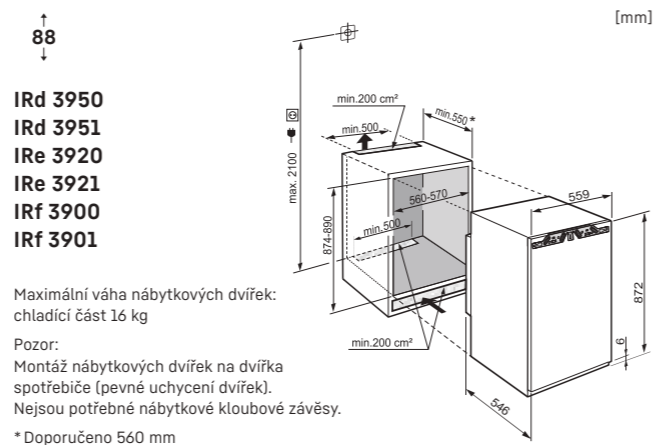

IRd 3950
IRd 3951
IRe 3920
IRe 3921
IRf 3900
IRf 3901

Maximální váha nábytkových dvířek:
chladicí část 16 kg

Pozor:
Montáž nábytkových dvířek na dvířka
spotřebiče (pevné uchycení dvířek).
Nejsou potřebné nábytkové kloubové závěsy.

* Doporučeno 560 mm