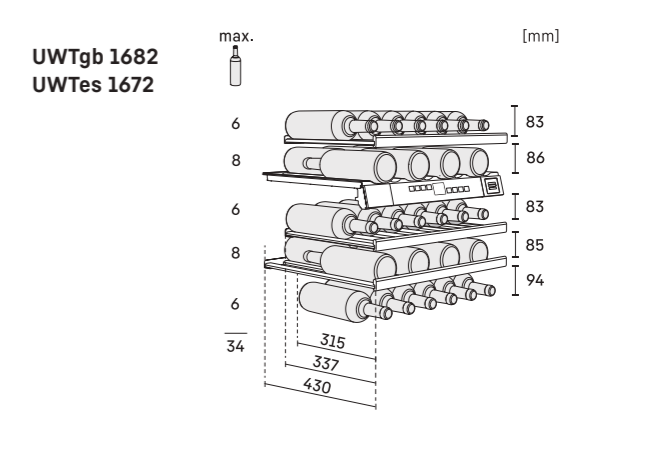

Maximální váha nábytkových dvířek: 10 kg

Schéma montáže

EWTdf 3553

Schéma montáže

EWTdf 2353

EWTdf 1653

Schéma montáže

Prosklené dveře s nerezovým rámečkem.
Rozměry dveří v mm (Š / V / H): 595 / 450 / 35 mm