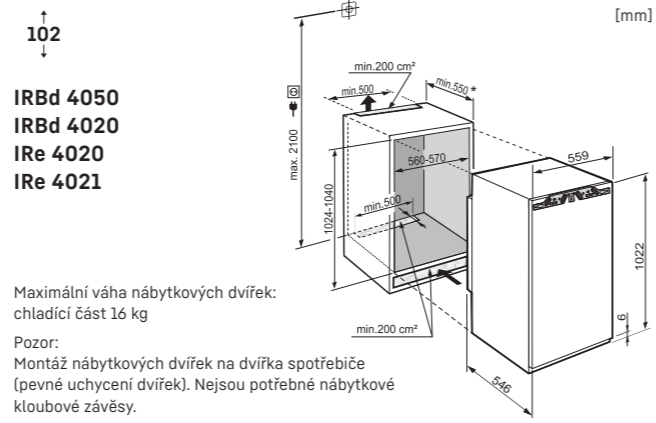

IRBd 4050
IRBd 4020
IRe 4020
IRe 4021

Maximální váha nábytkových dvířek:
chladicí část 16 kg

Pozor:
Montáž nábytkových dvířek na dvířka spotřebiče
(pevné uchycení dvířek). Nejsou potřebné nábytkové
kloubové závěsy.

* Doporučeno 560 mm