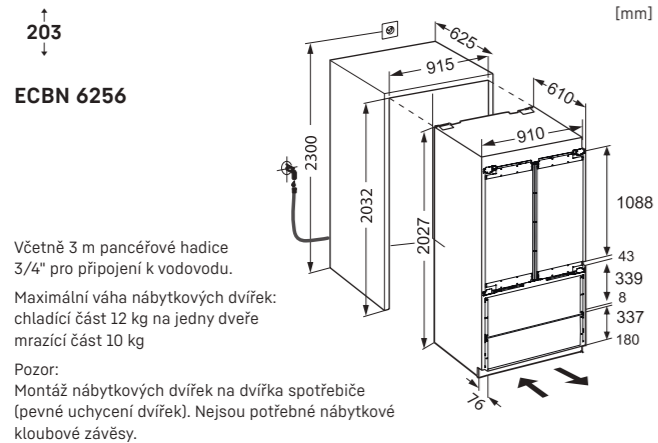

Schéma montáže

Schéma montáže

IRCBf 5121
IRCf 5121

Maximální váha nábytkových dvířek:
chladicí část 18 kg
mrazicí část 12 kg

Pozor:
Montáž nábytkových dvířek na dvířka spotřebiče
(pevné uchycení dvířek). Nejsou potřebné nábytkové
kloubové závěsy.