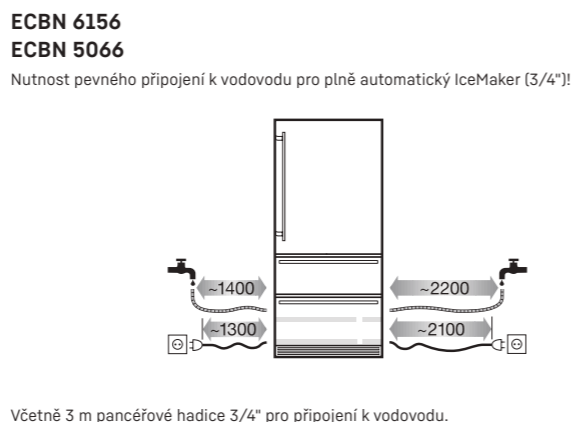

Schéma montáže

Plánujete novou kuchyň? Chcete ji dodatečně dovybavit nebo nahradit staré spotřebiče novými? V kompletní nabídce společnosti Liebherr najdete jistě ten správný spotřebič právě pro Vás. Liebherr jako specialista na chladicí a mrazicí techniku Vám nabízí vysoce kvalitní spotřebiče se všemi výhodami nejmodernější chladicí techniky.