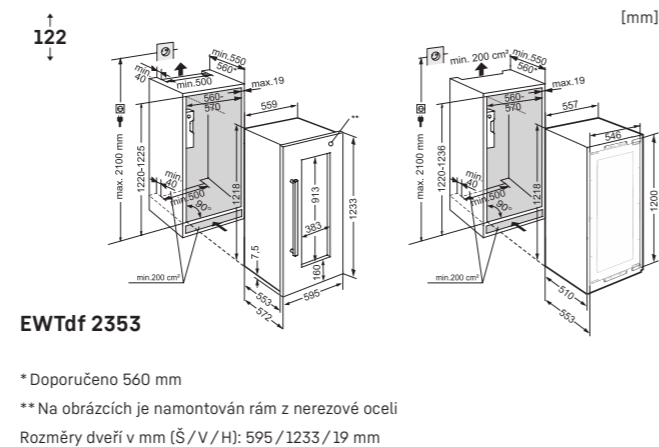

Maximální váha nábytkových dvířek: 10 kg

Schéma montáže

EWTdf 3553

Schéma montáže

EWTdf 2353

EWTdf 1653

Schéma montáže

Prosklené dveře s nerezovým rámečkem.
Rozměry dveří v mm (Š / V / H): 595 / 450 / 35 mm