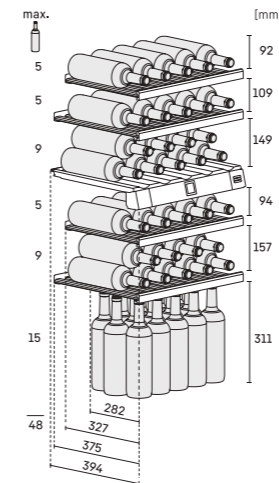

Maximální váha nábytkových dvířek: 10 kg

Schéma montáže

EWTdf 3553

Schéma montáže

EWTdf 2353

EWTdf 1653

Schéma montáže

Prosklené dveře s nerezovým rámečkem.
Rozměry dveří v mm (Š / V / H): 595 / 450 / 35 mm