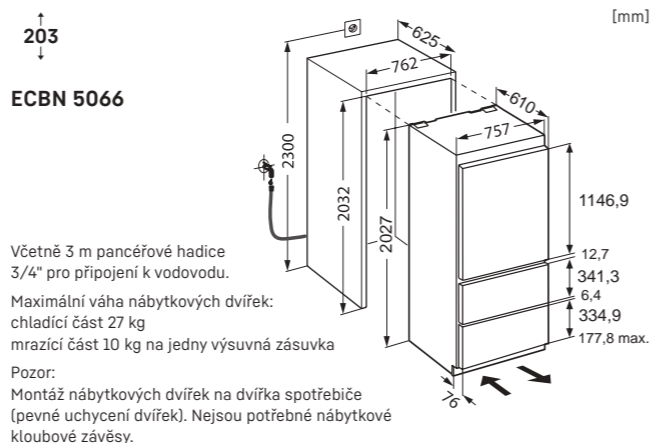

Schéma montáže

Plánujete novou kuchyň? Chcete ji dodatečně dovybavit nebo nahradit staré spotřebiče novými? V kompletní nabídce společnosti Liebherr najdete jistě ten správný spotřebič právě pro Vás. Liebherr jako specialista na chladicí a mrazicí techniku Vám nabízí vysoce kvalitní spotřebiče se všemi výhodami nejmodernější chladicí techniky.