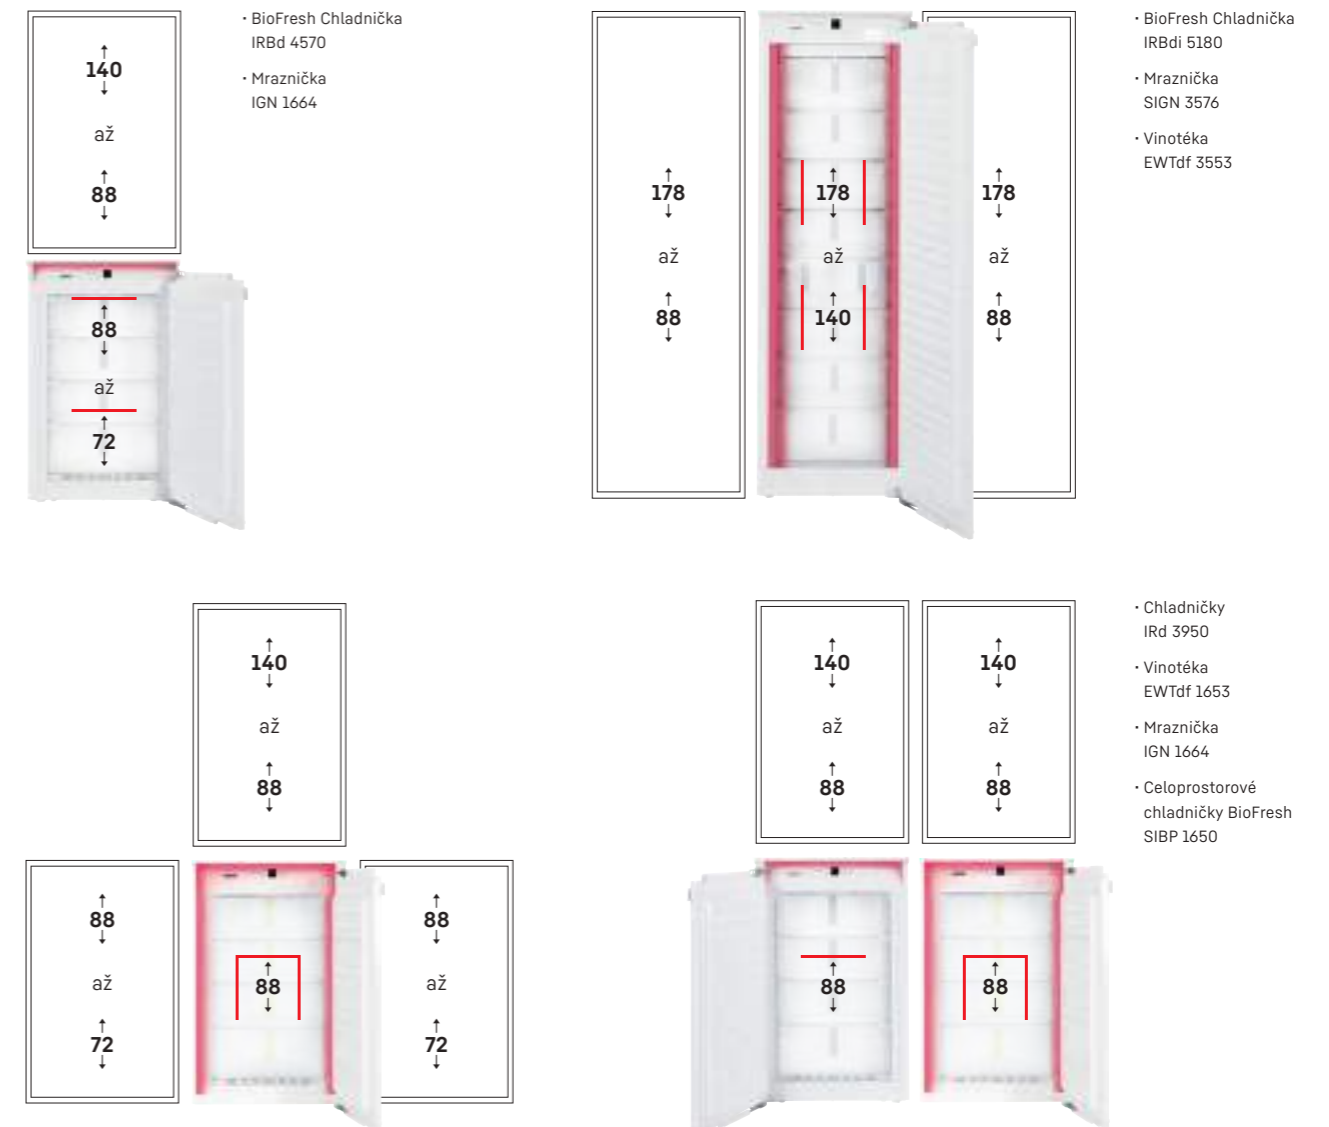

Možná kombinace: