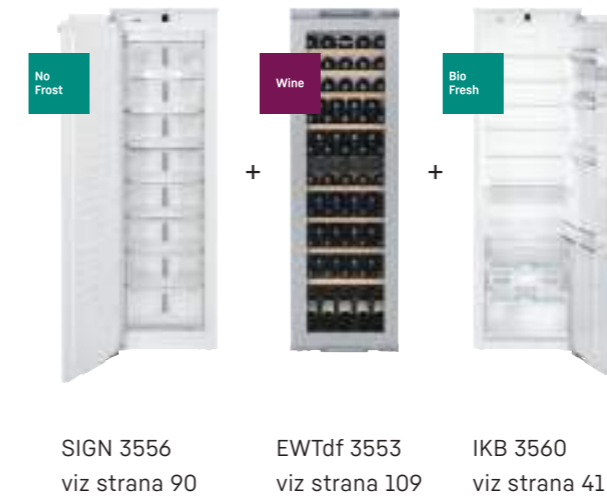

SBSWdf 9915 model složen z:

S volitelnými čely, rámem a rukojetmi z nerezové oceli (příslušenství)