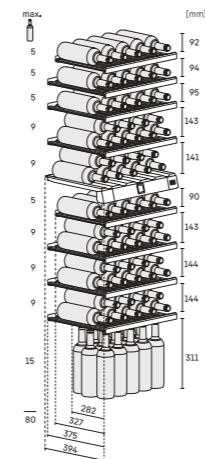

Maximální váha nábytkových dvířek: 10 kg

Schéma montáže

EWTdf 3553

Schéma montáže

EWTdf 2353

EWTdf 1653

Schéma montáže

Prosklené dveře s nerezovým rámečkem.
Rozměry dveří v mm (Š / V / H): 595 / 450 / 35 mm