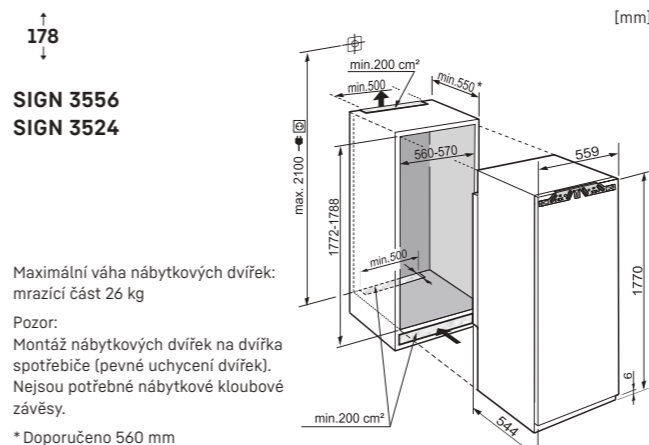

SIGN 3556
SIGN 3524

Maximální váha nábytkových dvířek:
mrazicí část 26 kg

Pozor:
Montáž nábytkových dvířek na dvířka
spotřebiče (pevné uchycení dvířek).
Nejsou potřebné nábytkové kloubové
závěsy.

* Doporučeno 560 mm