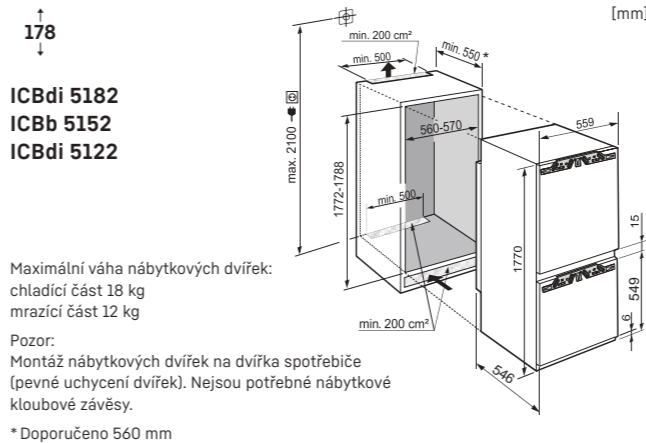

Schéma montáže

Schéma montáže

IRCBf 5121
IRCf 5121

Maximální váha nábytkových dvířek:
chladicí část 18 kg
mrazicí část 12 kg

Pozor:
Montáž nábytkových dvířek na dvířka spotřebiče
(pevné uchycení dvířek). Nejsou potřebné nábytkové
kloubové závěsy.