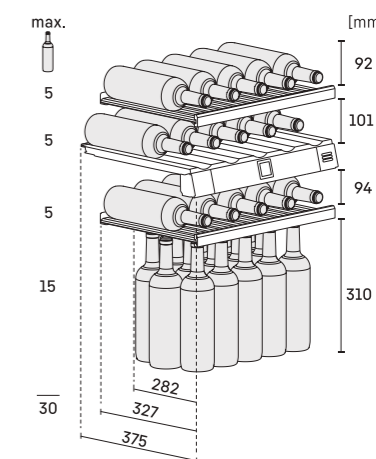

Maximální váha nábytkových dvířek: 10 kg

Schéma montáže

EWTdf 3553

Schéma montáže

EWTdf 2353

EWTdf 1653

Schéma montáže

Prosklené dveře s nerezovým rámečkem.
Rozměry dveří v mm (Š / V / H): 595 / 450 / 35 mm