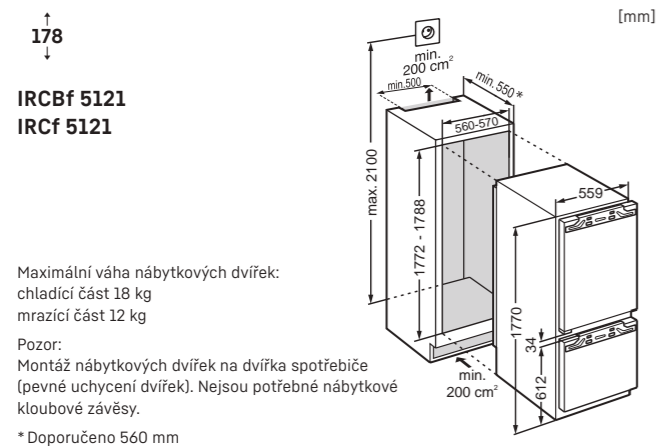

Schéma montáže

IRCBf 5121
IRCf 5121

Maximální váha nábytkových dvířek:
chladicí část 18 kg
mrazicí část 12 kg

Pozor:
Montáž nábytkových dvířek na dvířka spotřebiče
(pevné uchycení dvířek). Nejsou potřebné nábytkové
kloubové závěsy.

* Doporučeno 560 mm