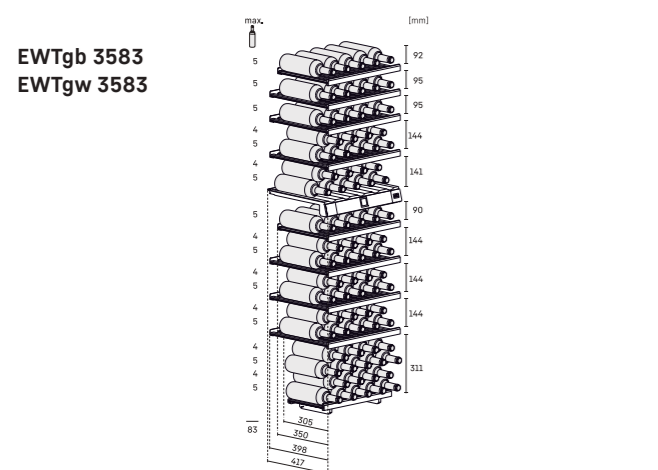

Schéma montáže