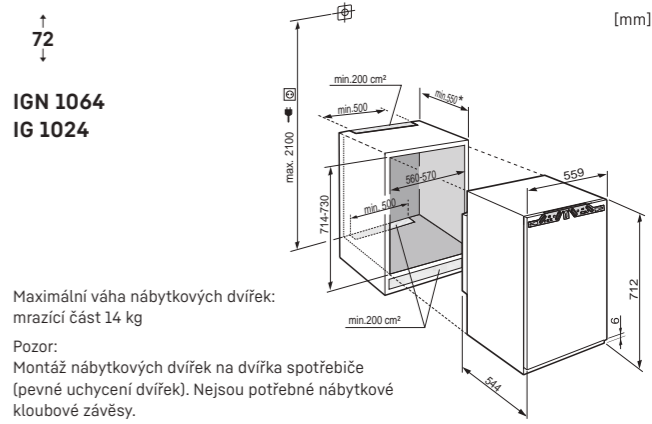

IGN 1064
IG 1024

Maximální váha nábytkových dvířek:
mrazicí část 14 kg

Pozor:
Montáž nábytkových dvířek na dvířka spotřebiče
(pevné uchycení dvířek). Nejsou potřebné nábytkové
kloubové závěsy.

* Doporučeno 560 mm