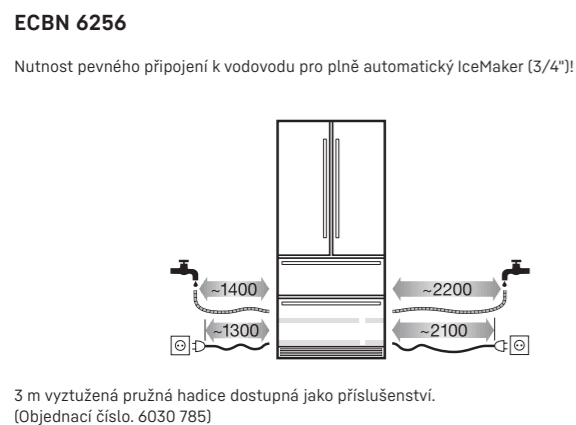

Schéma montáže

Schéma montáže

IRCBf 5121
IRCf 5121

Maximální váha nábytkových dvířek:
chladicí část 18 kg
mrazicí část 12 kg

Pozor:
Montáž nábytkových dvířek na dvířka spotřebiče
(pevné uchycení dvířek). Nejsou potřebné nábytkové
kloubové závěsy.