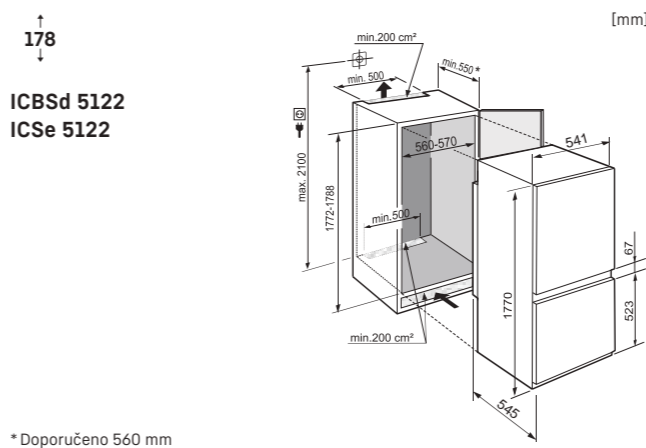

Schéma montáže

Schéma montáže

IRCBf 5121
IRCf 5121

Maximální váha nábytkových dvířek:
chladicí část 18 kg
mrazicí část 12 kg

Pozor:
Montáž nábytkových dvířek na dvířka spotřebiče
(pevné uchycení dvířek). Nejsou potřebné nábytkové
kloubové závěsy.