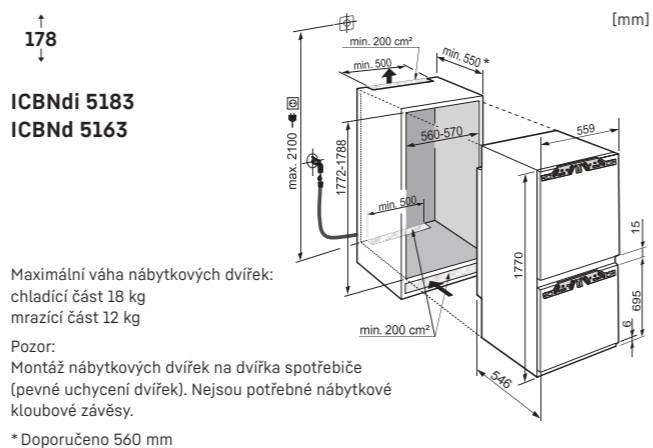

Schéma montáže

Plánujete novou kuchyň? Chcete ji dodatečně dovybavit nebo nahradit staré spotřebiče novými? V kompletní nabídce společnosti Liebherr najdete jistě ten správný spotřebič právě pro Vás. Liebherr jako specialista na chladicí a mrazicí techniku Vám nabízí vysoce kvalitní spotřebiče se všemi výhodami nejmodernější chladicí techniky.