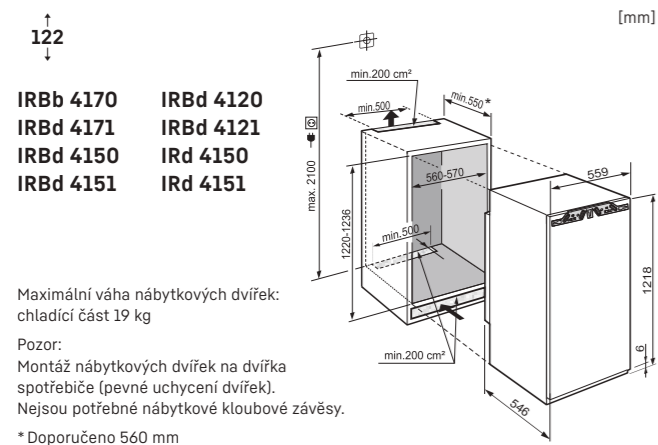

Maximální váha nábytkových dvířek:
mrazicí část 14 kg

Pozor:
Montáž nábytkových dvířek na dvířka spotřebiče
(pevné uchycení dvířek). Nejsou potřebné nábytkové
kloubové závěsy.

* Doporučeno 560 mm

IRBb 4170
IRBd 4171
IRBd 4150
IRBd 4151
IRBd 4120
IRBd 4121
IRd 4150
IRd 4151