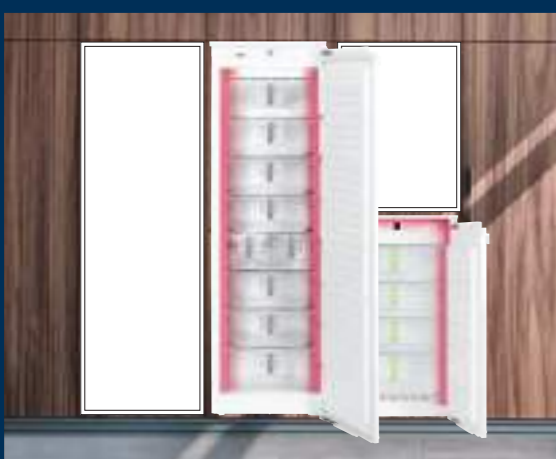

Koncept Side-by-Side

Koncept Side-by-Side umožňuje chladničkám, mrazničkám a vinotékám umístění podle Vašich potřeb. Speciální technologie pro ovládání prostředí mezi spotřebiči s velkými teplotními rozdíly umožňuje mnoho kombinací. Další informace viz strany 26 – 29.

¹ V souladu s nařízením EU 2019/2016 zobrazujeme celkový objem prostoru jako celé číslo (zaokrouhlené) a objem prostoru mrazicího prostoru a prostoru pro uchovávání čerstvých potravin s jedním desetinným místem. Kompletní spektrum tříd účinnosti naleznete na straně 15. Podle [EU] 2017/1369 6a.