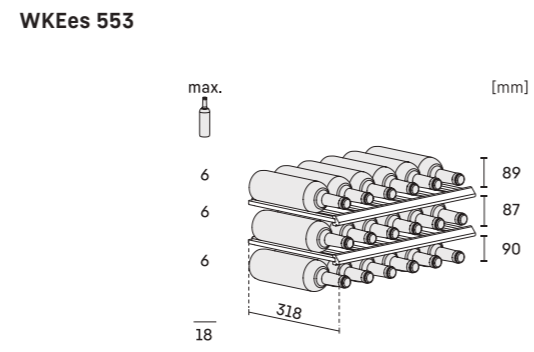

Maximální váha nábytkových dvířek: 10 kg

Schéma montáže

EWTdf 3553

Schéma montáže

EWTdf 2353

EWTdf 1653

Schéma montáže

Prosklené dveře s nerezovým rámečkem.
Rozměry dveří v mm (Š / V / H): 595 / 450 / 35 mm