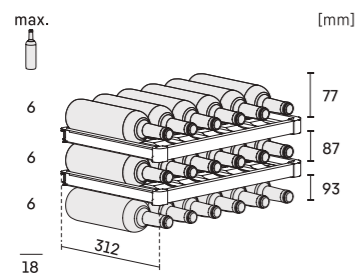

WKEgb 582 WKEgw 582

Pozor:
Odvětrání vždy směrem nahoru.
U vestavby je nutné mít pod pracovní deskou větrací mřížku.
Prosklené dveře s nerezovým rámečkem.
Rozměry dveří v mm (Š / V / H): 595 / 450 / 35 mm