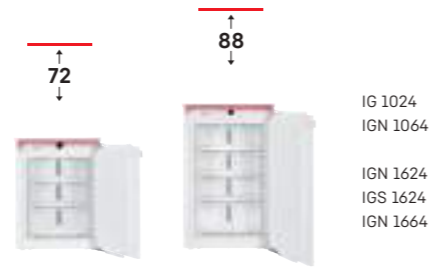

Vytvořte si individuální skladovací centrum potravin Side-by-Side.

Spotřebiče Liebherr určené pro začlenění do Side-by-Side mají integrovaný systém vnějšího temperování ve stropě anebo v bočních stěnách. Toto temperování zamezuje kondenzaci vlhkosti mezi jednotlivými zařízeními při vnitřní teplotě 0 °C a nižší – zejména v případě, že vzniká velký rozdíl teplot, jako například mezi mrazničkou a chladničkou.

Různé spotřebiče Liebherr mohou být bez komplikací kombinovány do Side-by-Side (horizontálně a vertikálně). Spotřebiče i kuchyňský nábytek jsou plně chráněny před vnější nežádoucí kondenzací.