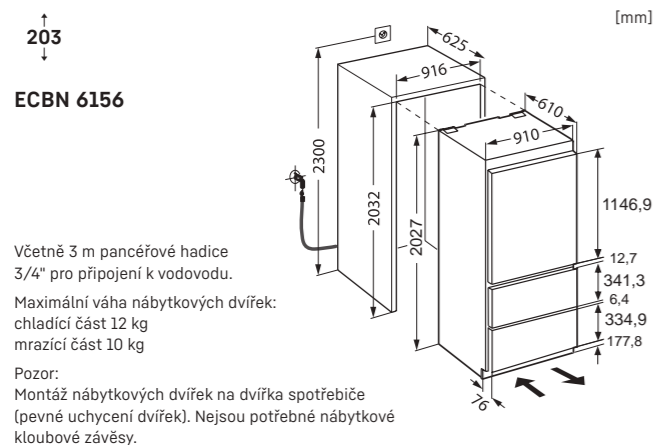

Schéma montáže

Schéma montáže

IRCBf 5121
IRCf 5121

Maximální váha nábytkových dvířek:
chladicí část 18 kg
mrazicí část 12 kg

Pozor:
Montáž nábytkových dvířek na dvířka spotřebiče
(pevné uchycení dvířek). Nejsou potřebné nábytkové
kloubové závěsy.