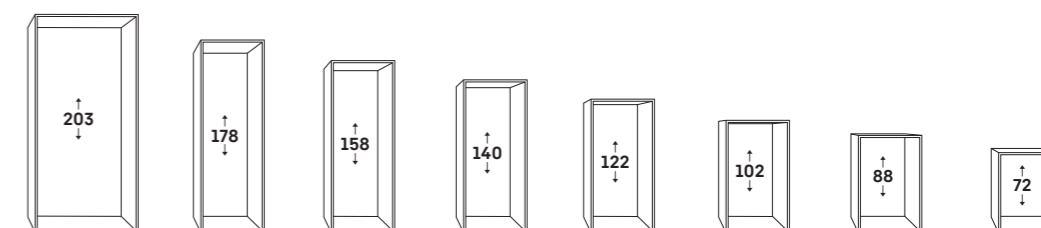

Naše modelové skupiny.

Vestavné spotřebiče

Spotřebiče lze bez problému umístit za nábytkové dveře a tím je perfektně integrovat do kuchyně. Zabudováním spotřebiče vznikne opticky jednotná kuchyňská linka. Za povšimnutí stojí technika montáže dveří nábytku:

Pevné uchycení dveří (1)

Dveře nábytku jsou instalovány pouze na dveře spotřebiče, na kterých spočívají celou svou hmotností. Dveře nábytku nejsou montážně spojeny pomocí pantů s korpusem skříně.

Pohyblivé uchycení dveří (2)

Dveře nábytku jsou upevněny pomocí pantů přímo na korpus skříně a s dveřmi spotřebiče jsou spojeny pouze vodící lištou. Při otevírání a zavírání se nábytkové dveře pohybují po této liště, ve vzájemném souladu s dveřmi přístroje. Hmotnost dveří nesou hlavně panty korpusu.