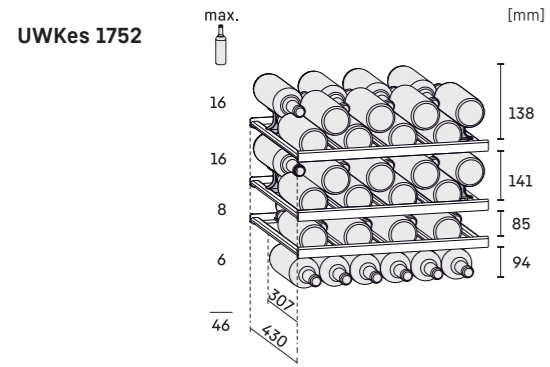

Maximální váha nábytkových dvířek: 10 kg

Schéma montáže

EWTdf 3553

Schéma montáže

EWTdf 2353

EWTdf 1653

Schéma montáže

Prosklené dveře s nerezovým rámečkem.
Rozměry dveří v mm (Š / V / H): 595 / 450 / 35 mm