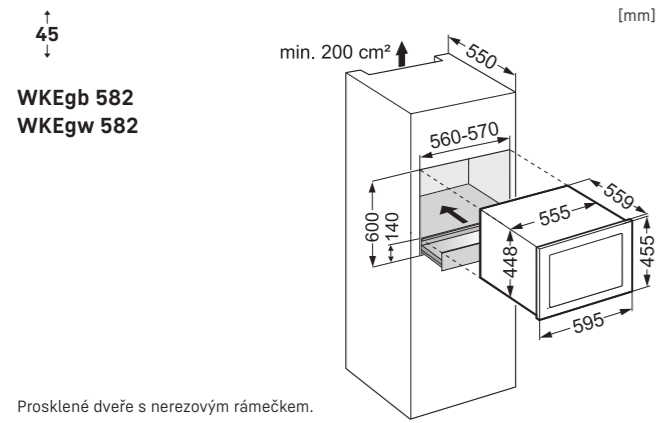

Maximální váha nábytkových dvířek: 10 kg

Schéma montáže

EWTdf 3553

Schéma montáže

EWTdf 2353

EWTdf 1653

Schéma montáže

Prosklené dveře s nerezovým rámečkem.
Rozměry dveří v mm (Š / V / H): 595 / 450 / 35 mm