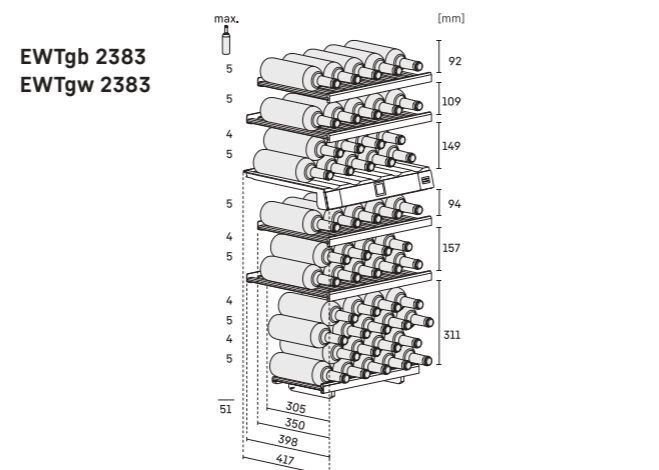

Maximální váha nábytkových dvířek: 10 kg

Schéma montáže

EWTdf 3553

Schéma montáže

EWTdf 2353

EWTdf 1653

Schéma montáže

Prosklené dveře s nerezovým rámečkem.
Rozměry dveří v mm (Š / V / H): 595 / 450 / 35 mm