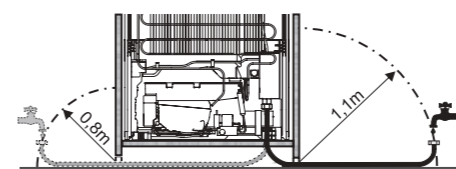

* Doporučeno 560 mm

SIGN 3576

Nutnost pevného připojení k vodovodu pro plně automatický IceMaker (3/4")!

3 m vyztužená pružná hadice dostupná jako příslušenství.
(Objednací číslo. 6030 785)

IGN 1064
IG 1024