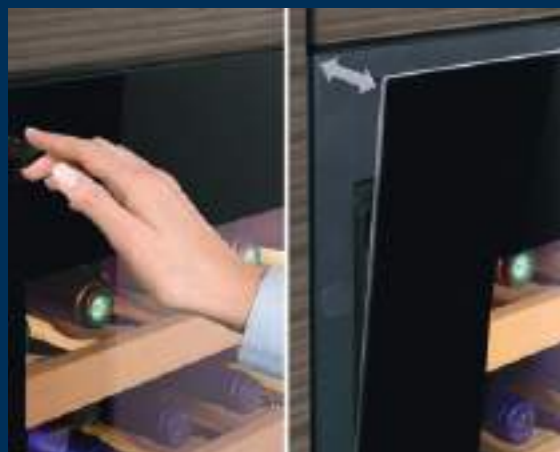

TipOpen technologie

Prosklené dveře bez madla zaručují perfektní začleňování do kuchyně bez madel. Nejen že poskytují UV ochranu, ale také dávají skvělý přehled o uschovaných vínech. Při poklepání TipOpen technologie otevírá skleněná dvířka na 7 cm. Při poklepání, pokud se dveře během tří sekund neotevrou, systém hladkého zavírání je znovu zavře.