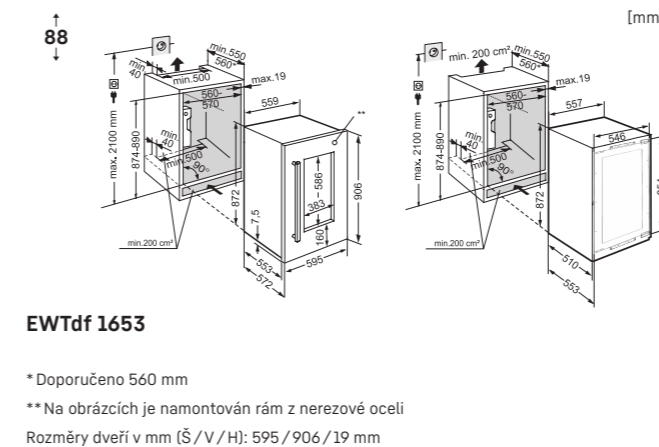

Maximální váha nábytkových dvířek: 10 kg

Schéma montáže

EWTdf 3553

Schéma montáže

EWTdf 2353

EWTdf 1653

Schéma montáže

Prosklené dveře s nerezovým rámečkem.
Rozměry dveří v mm (Š / V / H): 595 / 450 / 35 mm