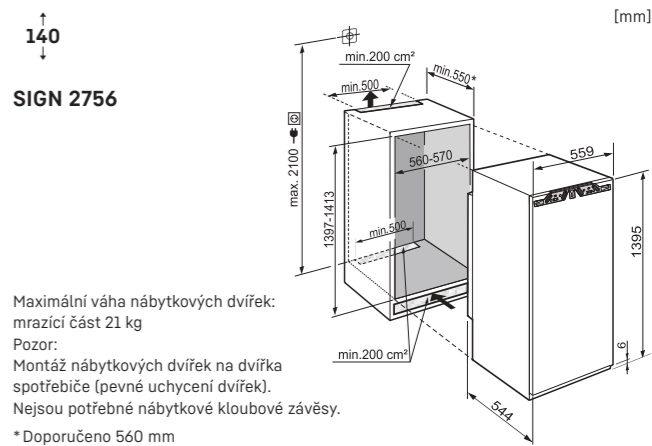

SIGN 2756

Maximální váha nábytkových dvířek:
mrazicí část 21 kg

Pozor:
Montáž nábytkových dvířek na dvířka
spotřebiče (pevné uchycení dvířek).
Nejsou potřebné nábytkové kloubové závěsy.

* Doporučeno 560 mm