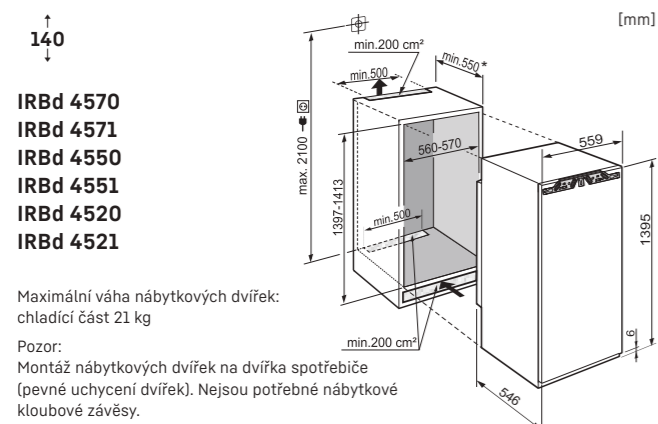

IRBd 4570
IRBd 4571
IRBd 4550
IRBd 4551
IRBd 4520
IRBd 4521

Maximální váha nábytkových dvířek:
chladicí část 21 kg

Pozor:
Montáž nábytkových dvířek na dvířka spotřebiče
(pevné uchycení dvířek). Nejsou potřebné nábytkové
kloubové závěsy.

* Doporučeno 560 mm