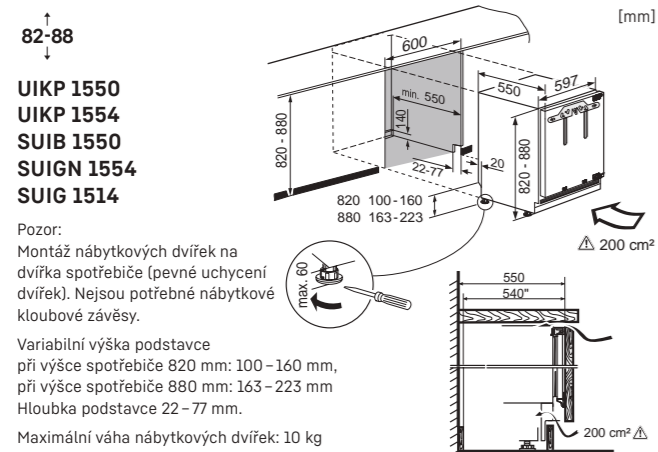

Schéma montáže