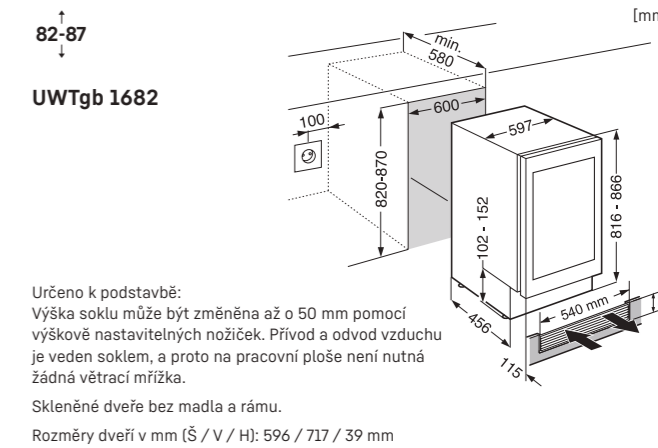

Maximální váha nábytkových dvířek: 10 kg

Schéma montáže

EWTdf 3553

Schéma montáže

EWTdf 2353

EWTdf 1653

Schéma montáže

Prosklené dveře s nerezovým rámečkem.
Rozměry dveří v mm (Š / V / H): 595 / 450 / 35 mm