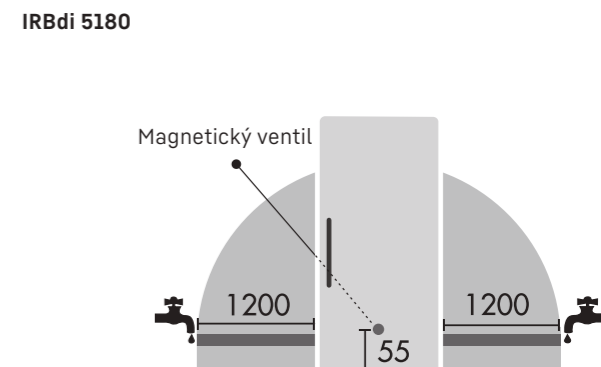

Schéma montáže