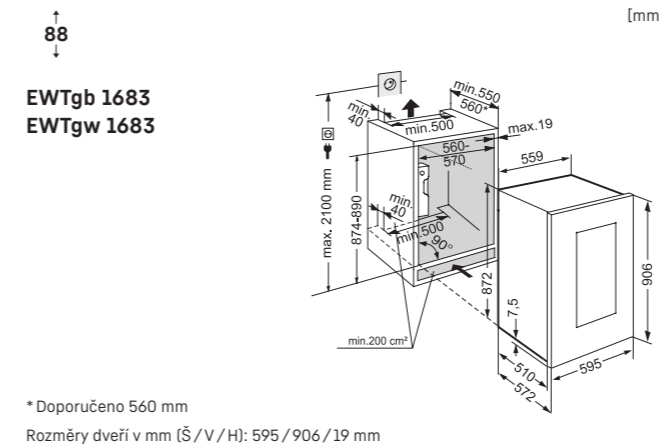

Maximální váha nábytkových dvířek: 10 kg

Schéma montáže

EWTdf 3553

Schéma montáže

EWTdf 2353

EWTdf 1653

Schéma montáže

Prosklené dveře s nerezovým rámečkem.
Rozměry dveří v mm (Š / V / H): 595 / 450 / 35 mm