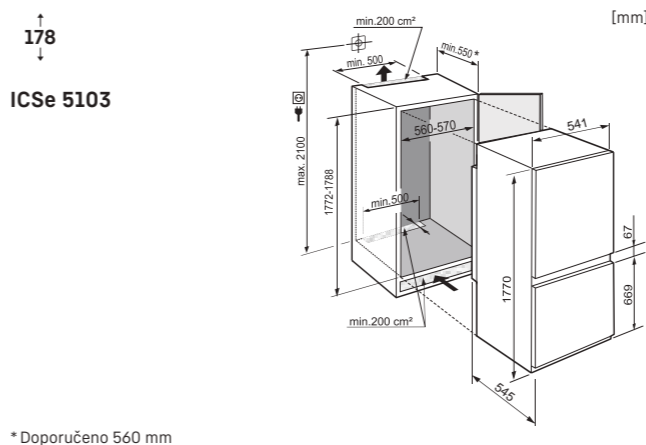

Schéma montáže

Schéma montáže

IRCBf 5121
IRCf 5121

Maximální váha nábytkových dvířek:
chladicí část 18 kg
mrazicí část 12 kg

Pozor:
Montáž nábytkových dvířek na dvířka spotřebiče
(pevné uchycení dvířek). Nejsou potřebné nábytkové
kloubové závěsy.