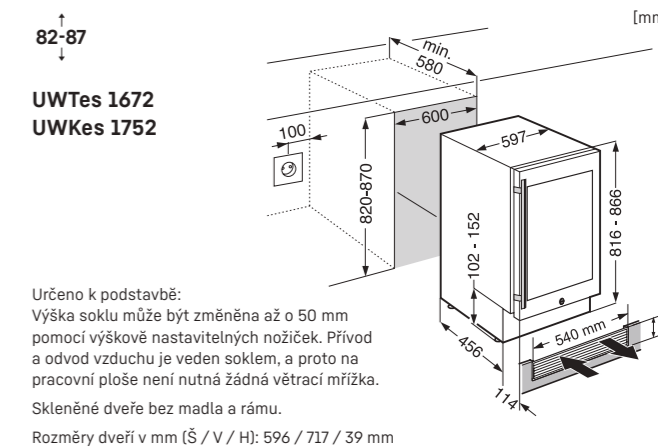

Maximální váha nábytkových dvířek: 10 kg

Schéma montáže

EWTdf 3553

Schéma montáže

EWTdf 2353

EWTdf 1653

Schéma montáže

Prosklené dveře s nerezovým rámečkem.
Rozměry dveří v mm (Š / V / H): 595 / 450 / 35 mm