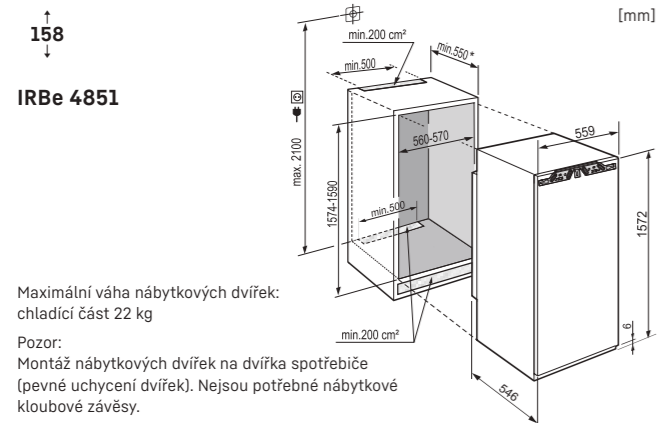

IRBe 4851

Maximální váha nábytkových dvířek:
chladicí část 22 kg

Pozor:
Montáž nábytkových dvířek na dvířka spotřebiče
(pevné uchycení dvířek). Nejsou potřebné nábytkové
kloubové závěsy.

* Doporučeno 560 mm