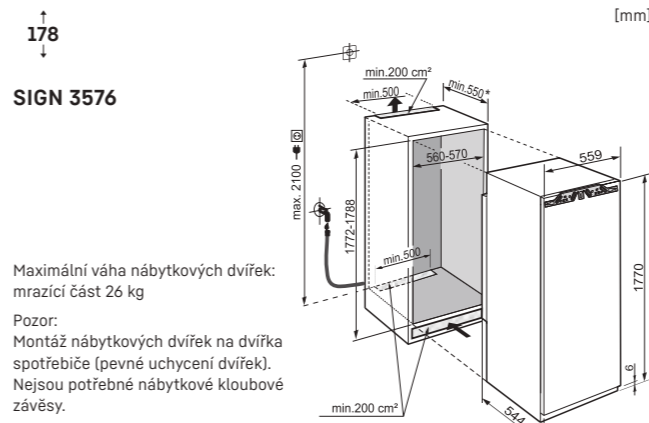

SIGN 3576

Maximální váha nábytkových dvířek:
mrazicí část 26 kg

Pozor:
Montáž nábytkových dvířek na dvířka
spotřebiče (pevné uchycení dvířek).
Nejsou potřebné nábytkové kloubové
závěsy.

* Doporučeno 560 mm