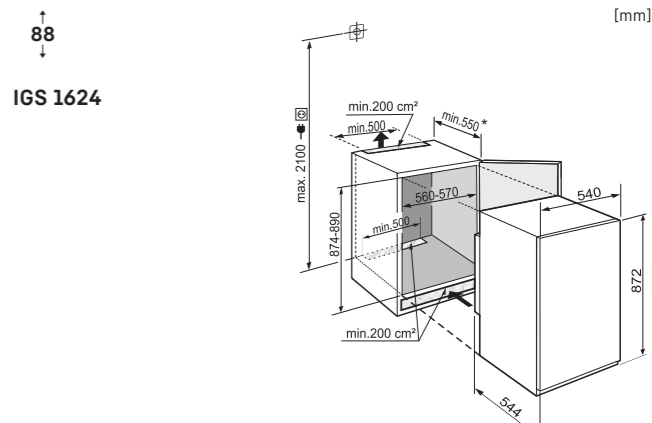

IGS 1624

* Doporučeno 560 mm