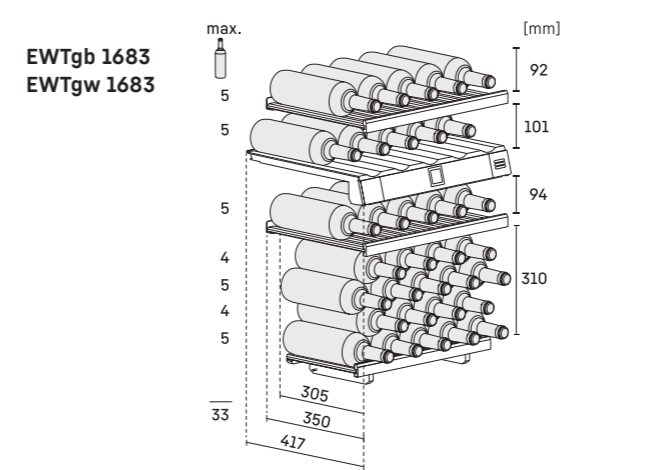

Maximální váha nábytkových dvířek: 10 kg

Schéma montáže

EWTdf 3553

Schéma montáže

EWTdf 2353

EWTdf 1653

Schéma montáže

Prosklené dveře s nerezovým rámečkem.
Rozměry dveří v mm (Š / V / H): 595 / 450 / 35 mm