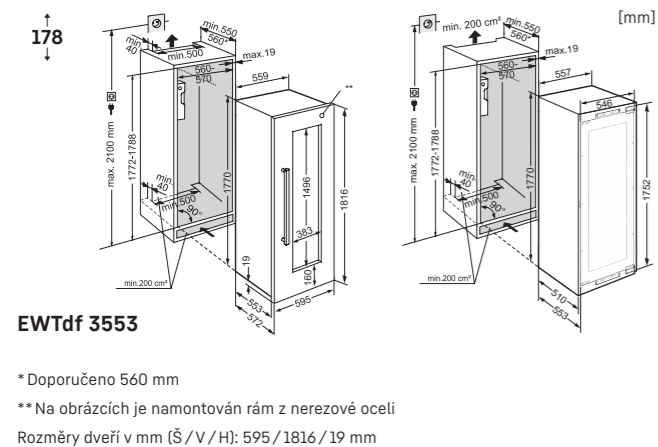

Schéma montáže