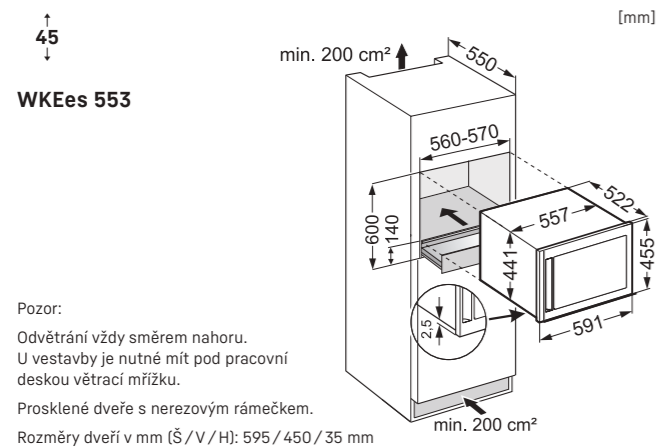

Pozor:
Odvětrání vždy směrem nahoru.
U vestavby je nutné mít pod pracovní deskou větrací mřížku.
Prosklené dveře s nerezovým rámečkem.
Rozměry dveří v mm (Š / V / H): 595 / 450 / 35 mm